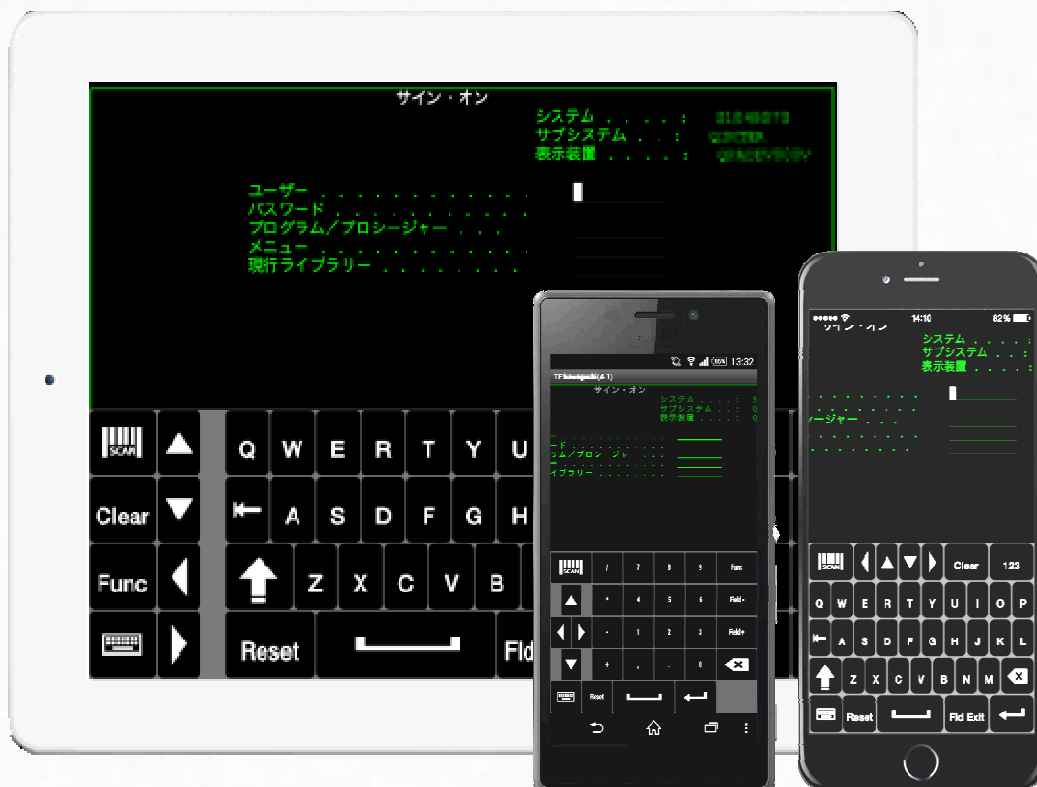

## for iOS & Android

### スマートフォン、タブレットでIBM 5250エミュレーションを実現

トライアル版配布中  
(iOS版)

(Android版)

Wavelink社ホームページよりダウンロード

## ◆複数の接続先・セッション対応／暗号化通信対応でセキュアなホストアクセスを実現

複数の接続先、複数のセッションを登録可能。  
 災害、障害発生やサーバーメンテナンス時など簡単に接続を切替、素早く対応することが可能。  
 SSL暗号化通信／SSH暗号化通信対応で、セキュアなホストアクセスを実現。

メイン・コンピューターからバックアップ・コンピューターへ  
 スムーズに接続を切替る

複数の接続先とセッションの登録が可能  
 (最大4つまで)