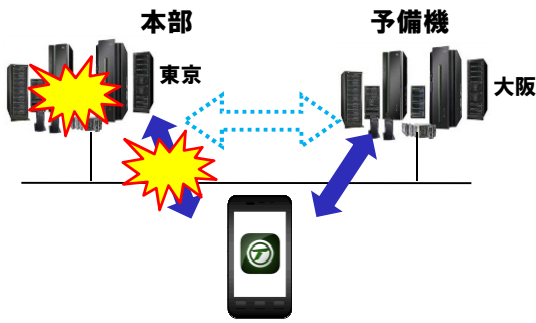

### スマートフォン、タブレットでIBM 5250エミュレーションを実現

トライアル版配布中  
(iOS版)

(Android版)

Wavelink社ホームページよりダウンロード

## ◆複数の接続先・セッション対応／暗号化通信対応でセキュアなホストアクセスを実現

複数の接続先、複数のセッションを登録可能。  
 災害、障害発生やサーバーメンテナンス時など簡単に接続を切替、素早く対応することが可能。  
 SSL暗号化通信／SSH暗号化通信対応で、セキュアなホストアクセスを実現。

メイン・コンピューターからバックアップ・コンピューターへ  
 スムーズに接続を切替る

複数の接続先とセッションの登録が可能  
 (最大4つまで)