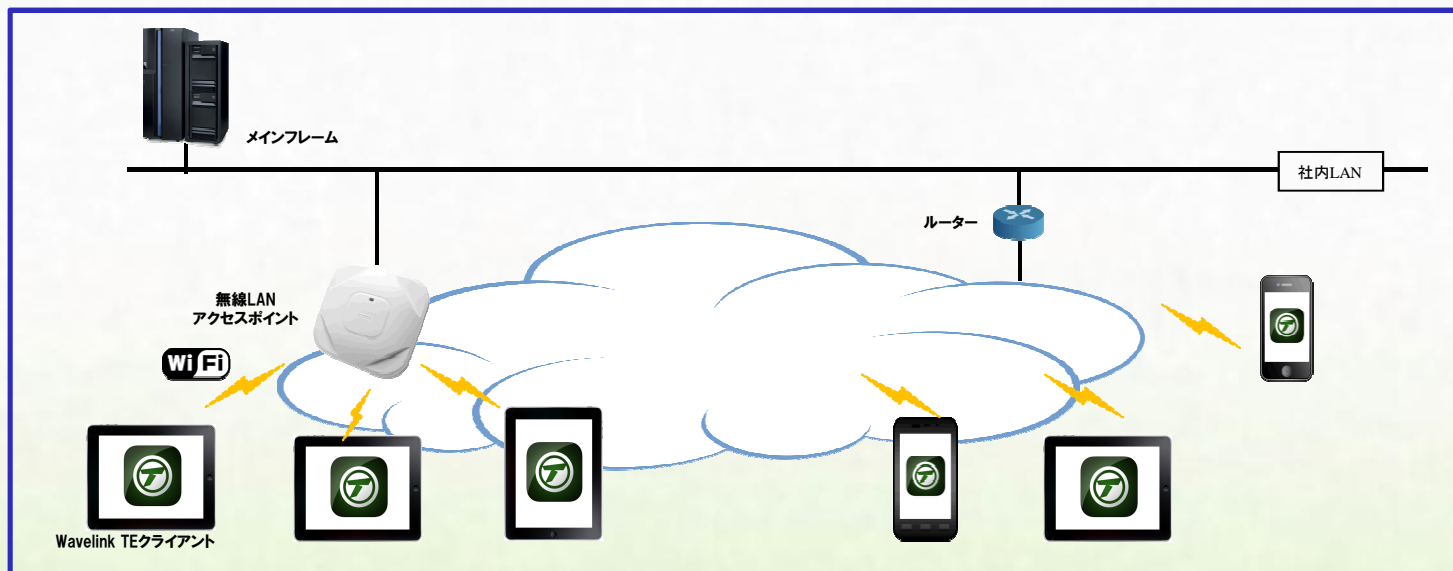

Wavelink TE

for iOS & Android

スマートフォン、タブレットでIBM 5250エミュレーションを実現

トライアル版配布中
(iOS版)

(Android版)

Wavelink社ホームページよりダウンロード

システム構成

ヒット株式会社